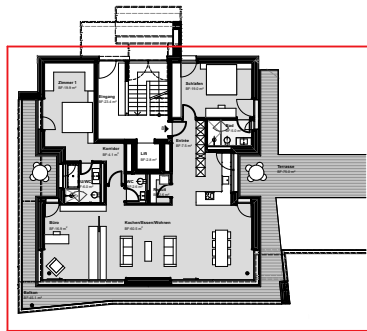

Kusenstr. 4+6, Künsnacht

Grundriss-EG-Haus-4-WHG8

06.10.2016

1:100

3.5-Zimmerwohnung EG H4
Wohnung 8
Wohnfläche 144.1 m²
Balkonfläche 75.0 m²
Terrassenfläche 45.1 m²