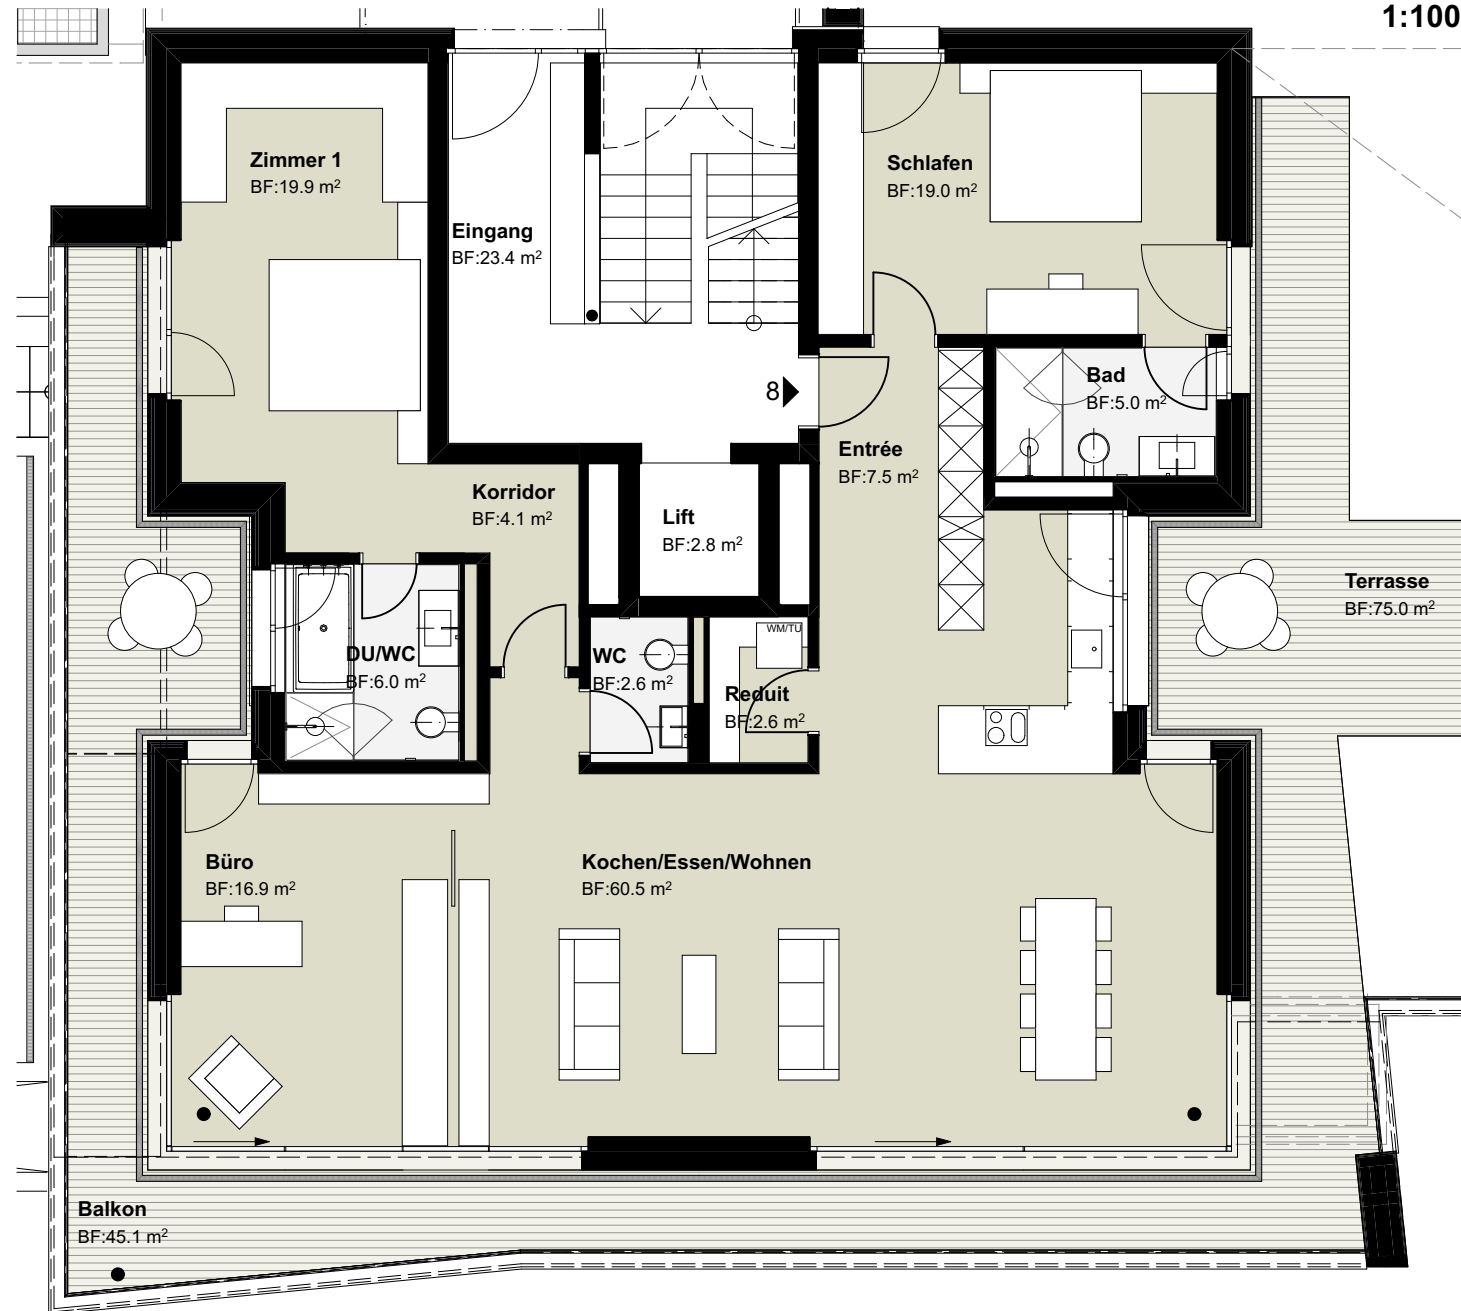

Kusenstr. 4+6, Künsnacht

Grundriss-EG-Haus-4-WHG8

06.10.2016

1:100

3.5-Zimmerwohnung EG H4
Wohnung 8
Wohnfläche 144.1 m²
Balkonfläche 75.0 m²
Terrassenfläche 45.1 m²